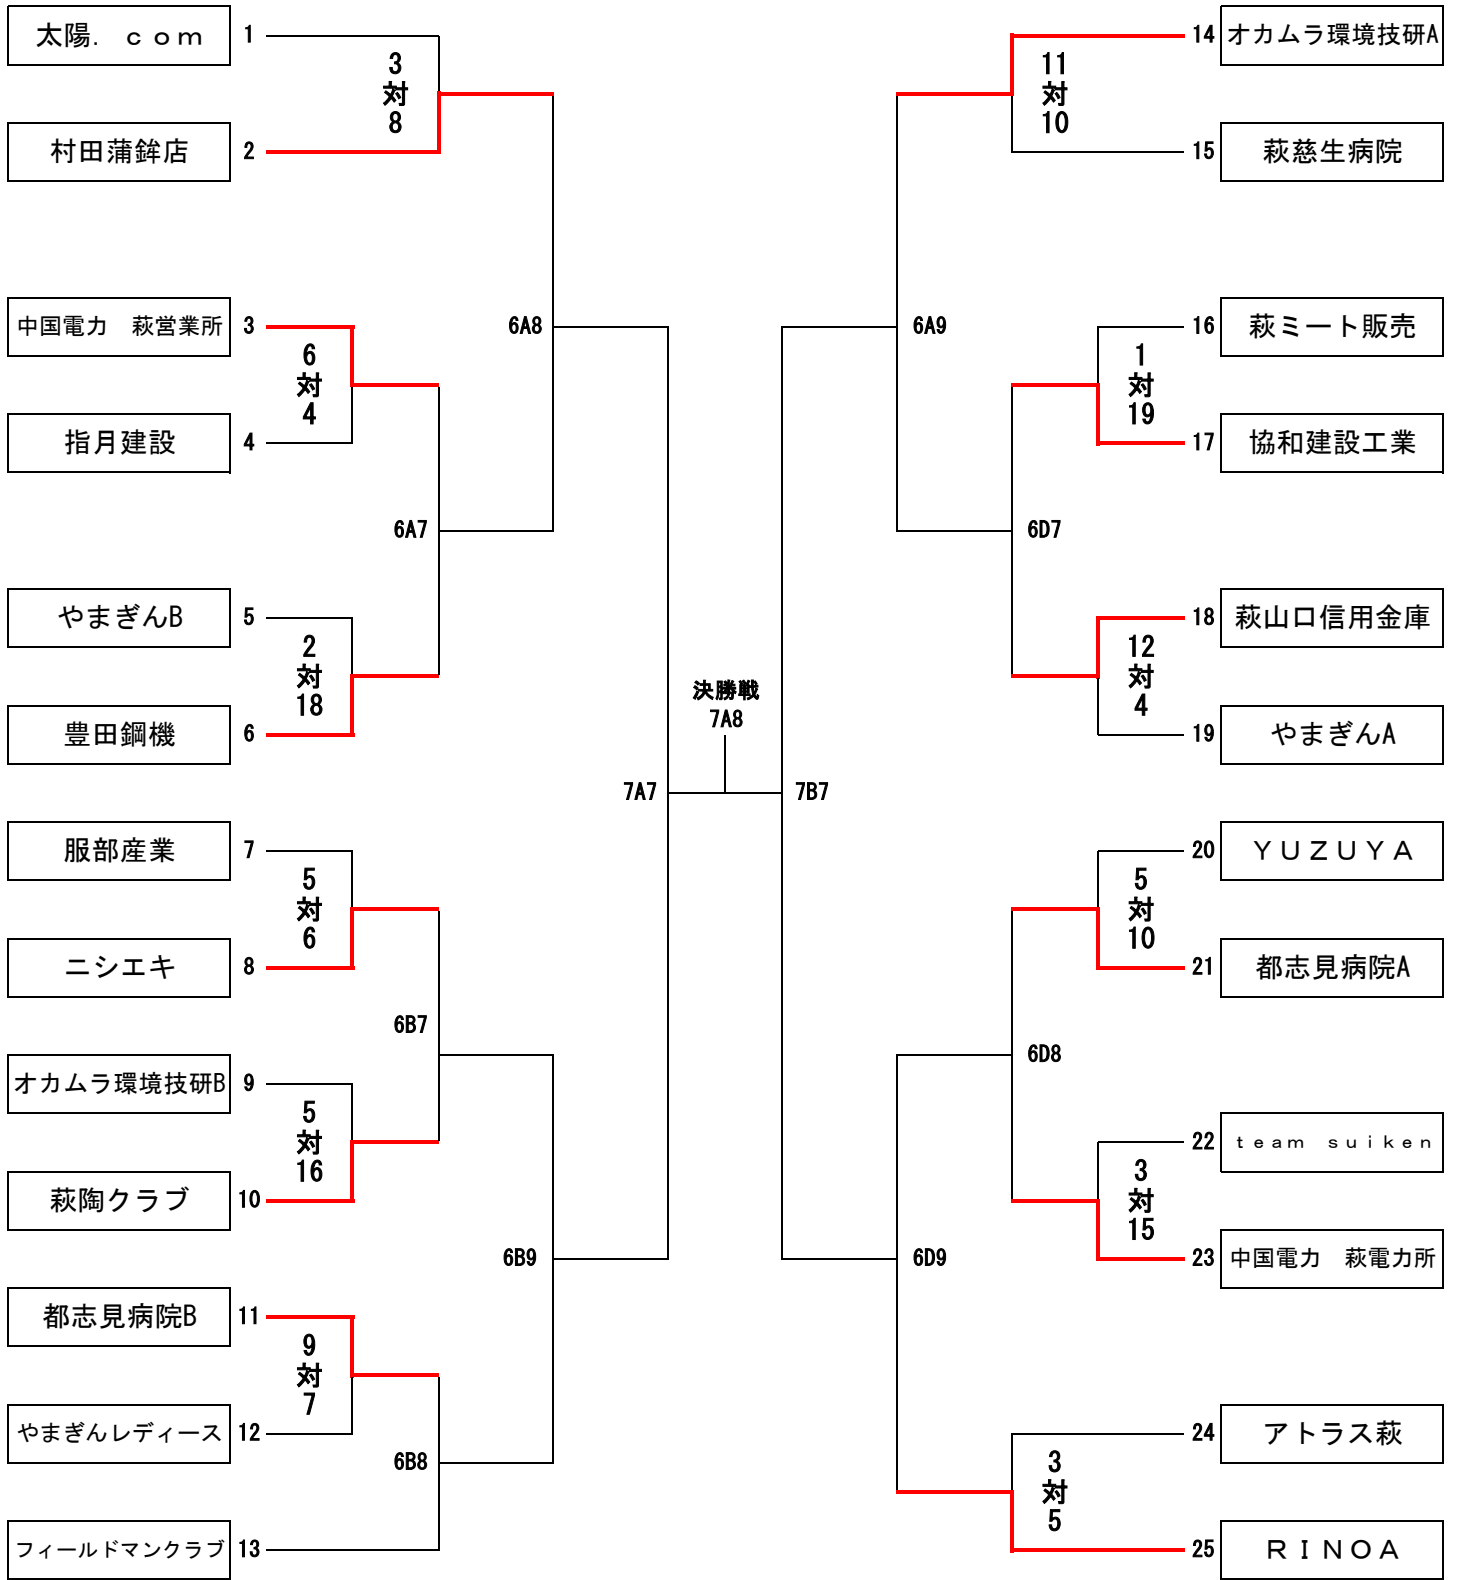

第42回 萩商工会議所会員事業所対抗ソフトボール大会

勝ち上がり表

■トーナメント表の数字等の読み方

(例) 4 A 7 ... 試合日 : 4日
 コート : Aコート
 開始時刻 : 午後7時

■ベンチサイドは、若い番号が1塁側

■コート

野球場