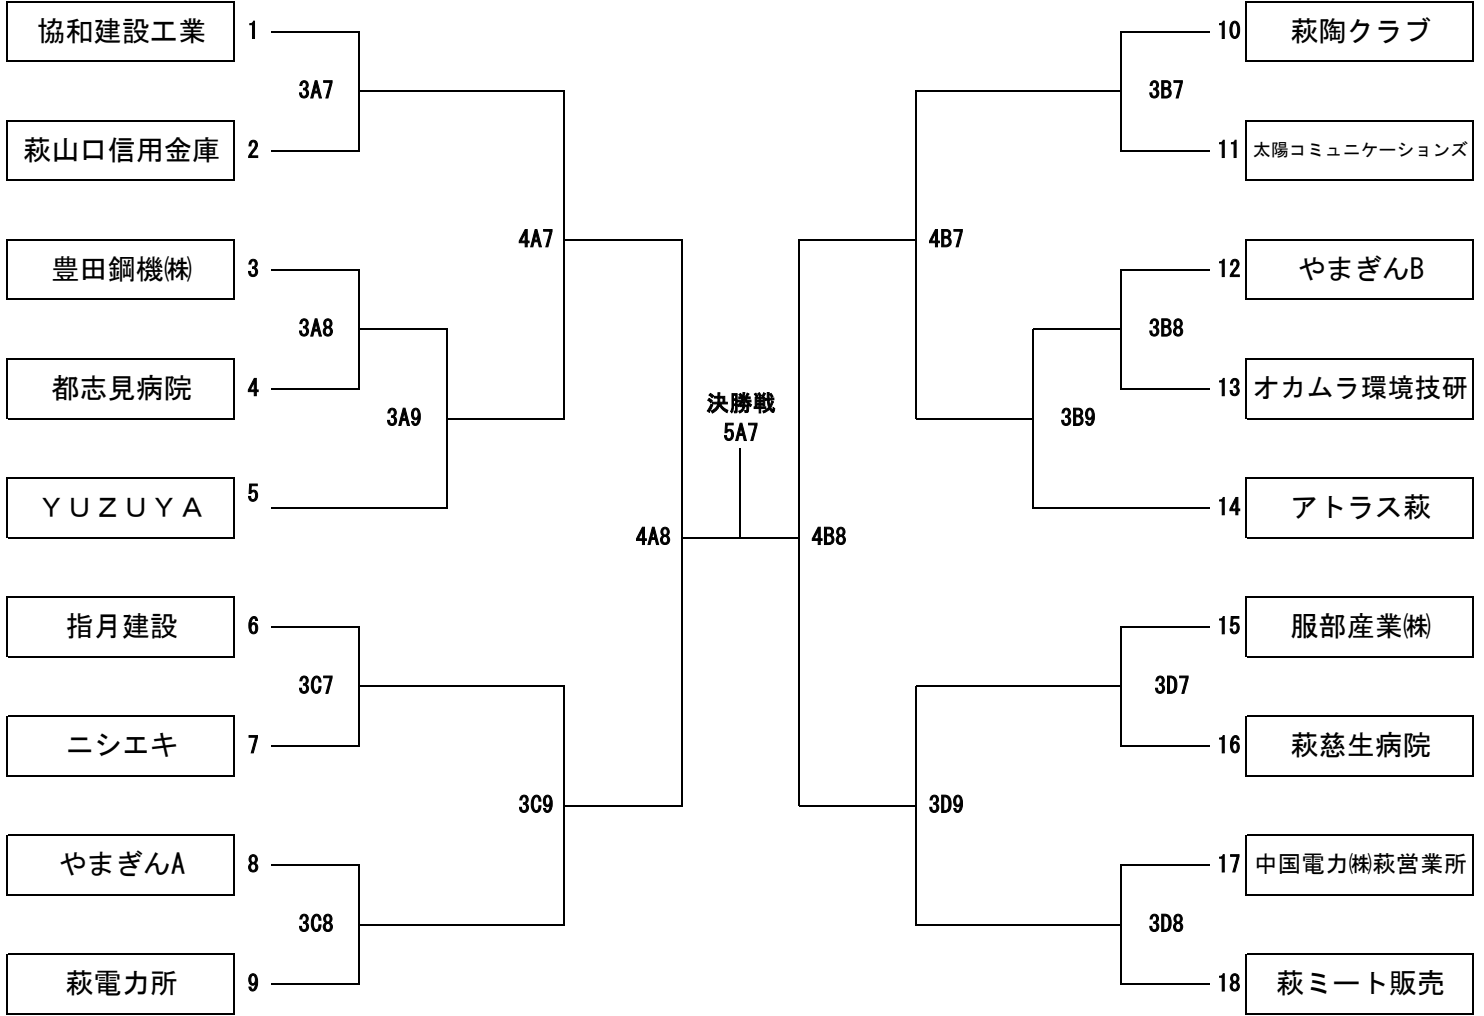

第43回 萩商工会議所会員事業所対抗ソフトボール大会

組み合わせ表

■トーナメント表の数字等の読み方

(例) 3 A 7 ... 試合日 : 3日  
コート : Aコート  
開始時刻 : 午後7時

■ベンチサイドは、若い番号が1塁側