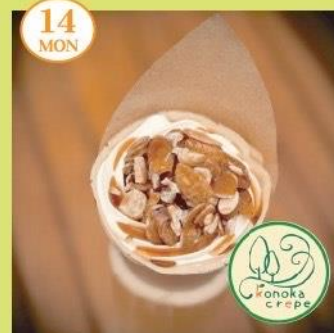

1. キッチンカーリスト
2. 元祖もちもちポテト
   - sora-Gibier Food Truck
   - 山田フルーツファーム
   - かばやんのカレー屋さん
   - フルーツ鉛専門CandyCandy
   - TukTuk Cafe
   - 田原清香園茶舗
   - AMAGASE COFFEE
   - hauoli
   - konoka crepe

2DAYS