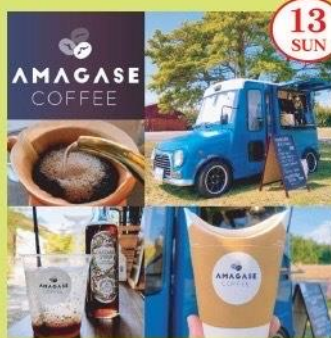

萩・田町  
萩焼まつり  
2024

今年も同時開催！  
県内外で活躍中の  
ハンドメイド作家が大集合！

たのしい  
よい  
ワークショップ  
キッチンカー  
がやってくる！

届いたDMで  
スタンプラリーに  
参加しよう！

特典  
盛りだくさん

- その1 会場巡り！  
萩焼コンシェルジュ設置所で  
スタンプをもらって特典GET！  
その2 購入特典！  
萩焼出店店舗で3,000円以上購入し  
スタンプをもらって萩景品GET！  
その3 DMを見せて50円引き！  
・明倫学舎 喫茶コーナー『Mado』  
・田町商店街『萩おみやげ博物館』にて

# HAGI HANDMADE FES

10/12 土  
13 日  
14 祝

10:00~16:00  
(萩・田町萩焼まつりは17:00まで)  
萩田町商店街西側エリア一帯

KITCHEN  
CAR

御成道 P 付近  
グランジュテ P

3DAYS

12 SAT 13 SUN 14 MON

1 DAYS

- キッチンカーリスト
- 元祖もちもちポテト
  - sora-Gibier Food Truck
  - 山田フルーツファーム
  - かばやんのカレー屋さん
  - フルーツ鉛専門CandyCandy
  - TukTuk Cafe
  - 田原清香園茶舗
  - AMAGASE COFFEE
  - hauoli
  - konoka crepe

2DAYS