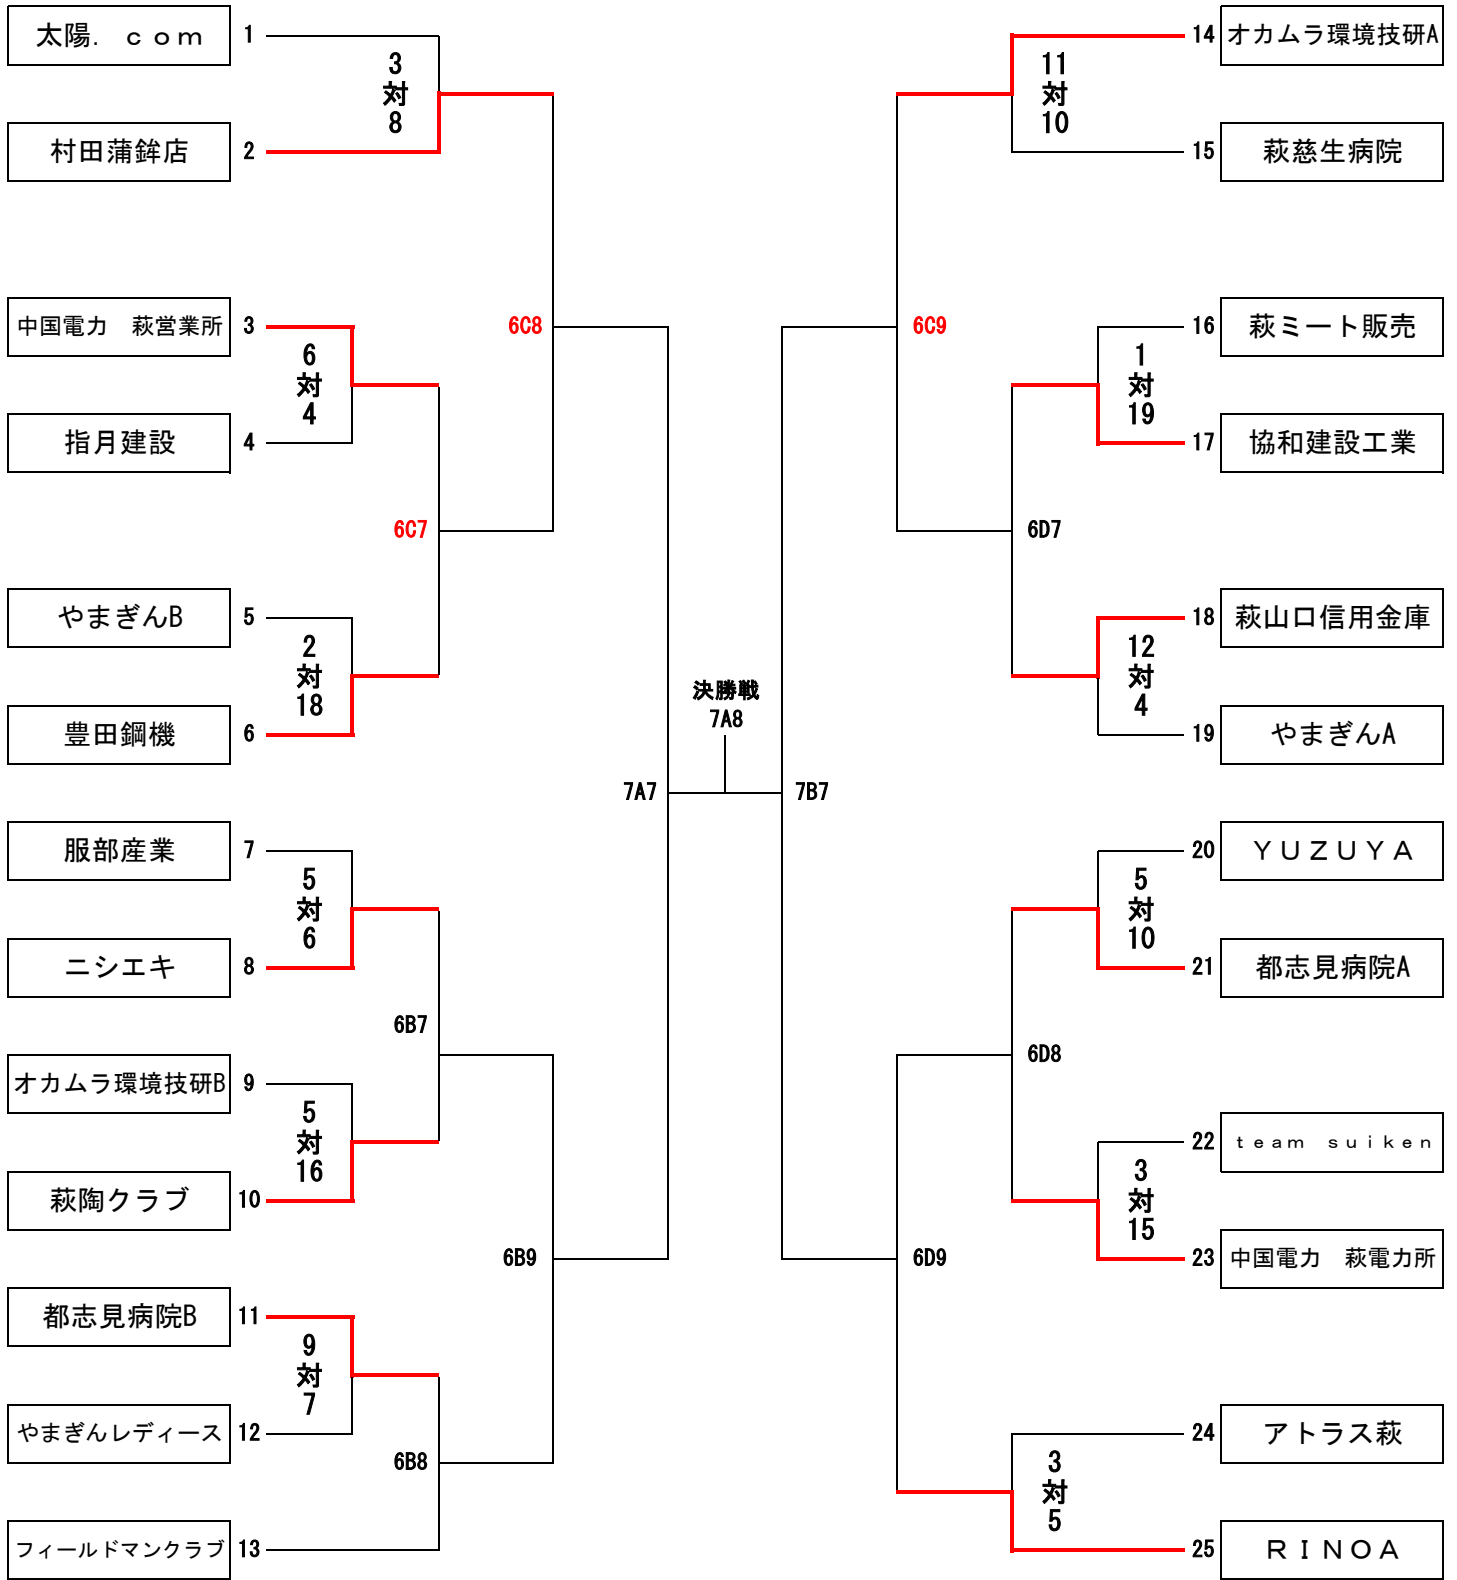

第42回 萩商工会議所会員事業所対抗ソフトボール大会

勝ち上がり表

■トーナメント表の数字等の読み方  
 (例) 4 A 7 ... 試合日 : 4日  
 コート : Aコート  
 開始時刻 : 午後7時

■ベンチサイドは、若い番号が1塁側