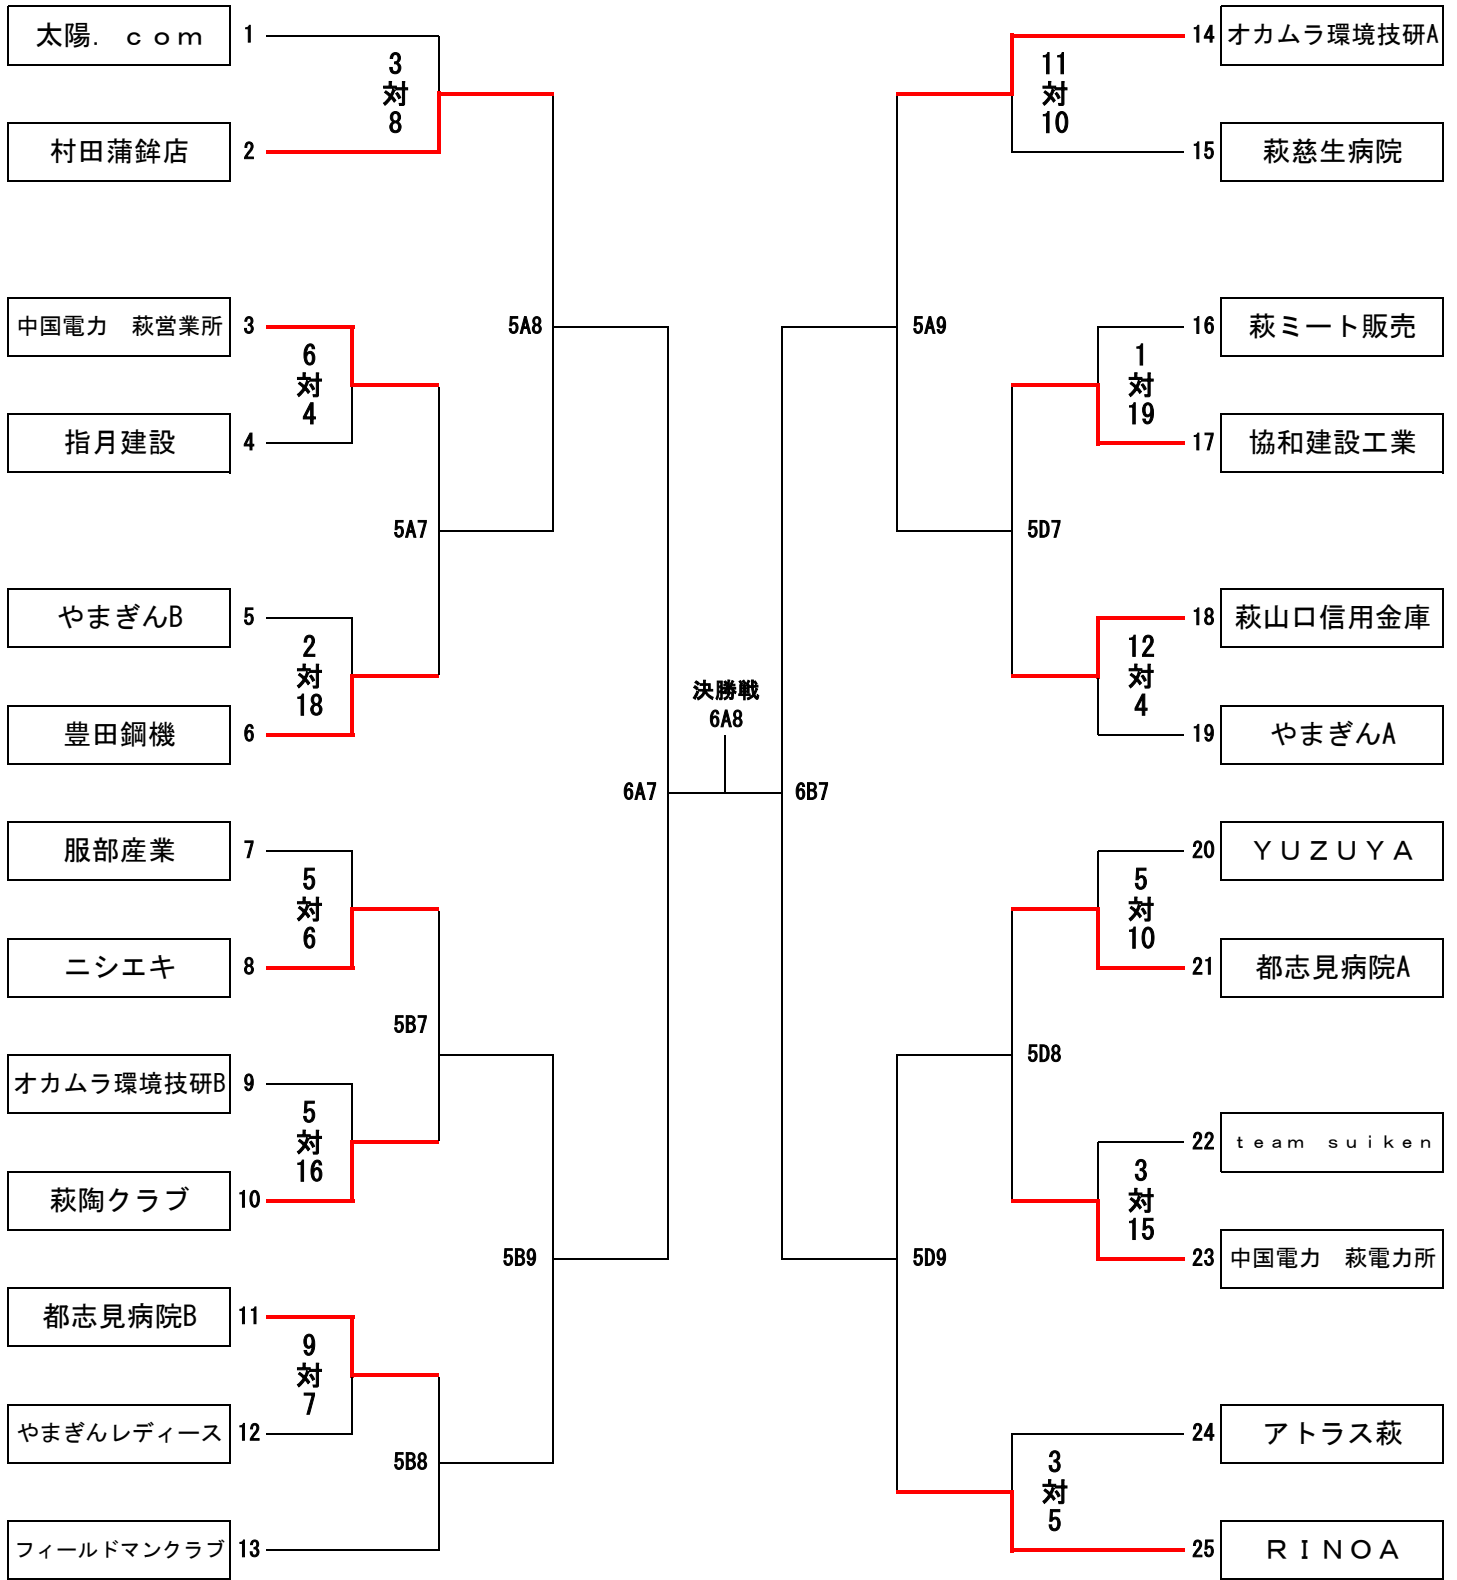

第42回 萩商工会議所会員事業所対抗ソフトボール大会

組み合わせ表

■トーナメント表の数字等の読み方  
 (例) 4 A 7 ... 試合日 : 4日  
 コート : Aコート  
 開始時刻 : 午後7時

■ベンチサイドは、若い番号が1塁側