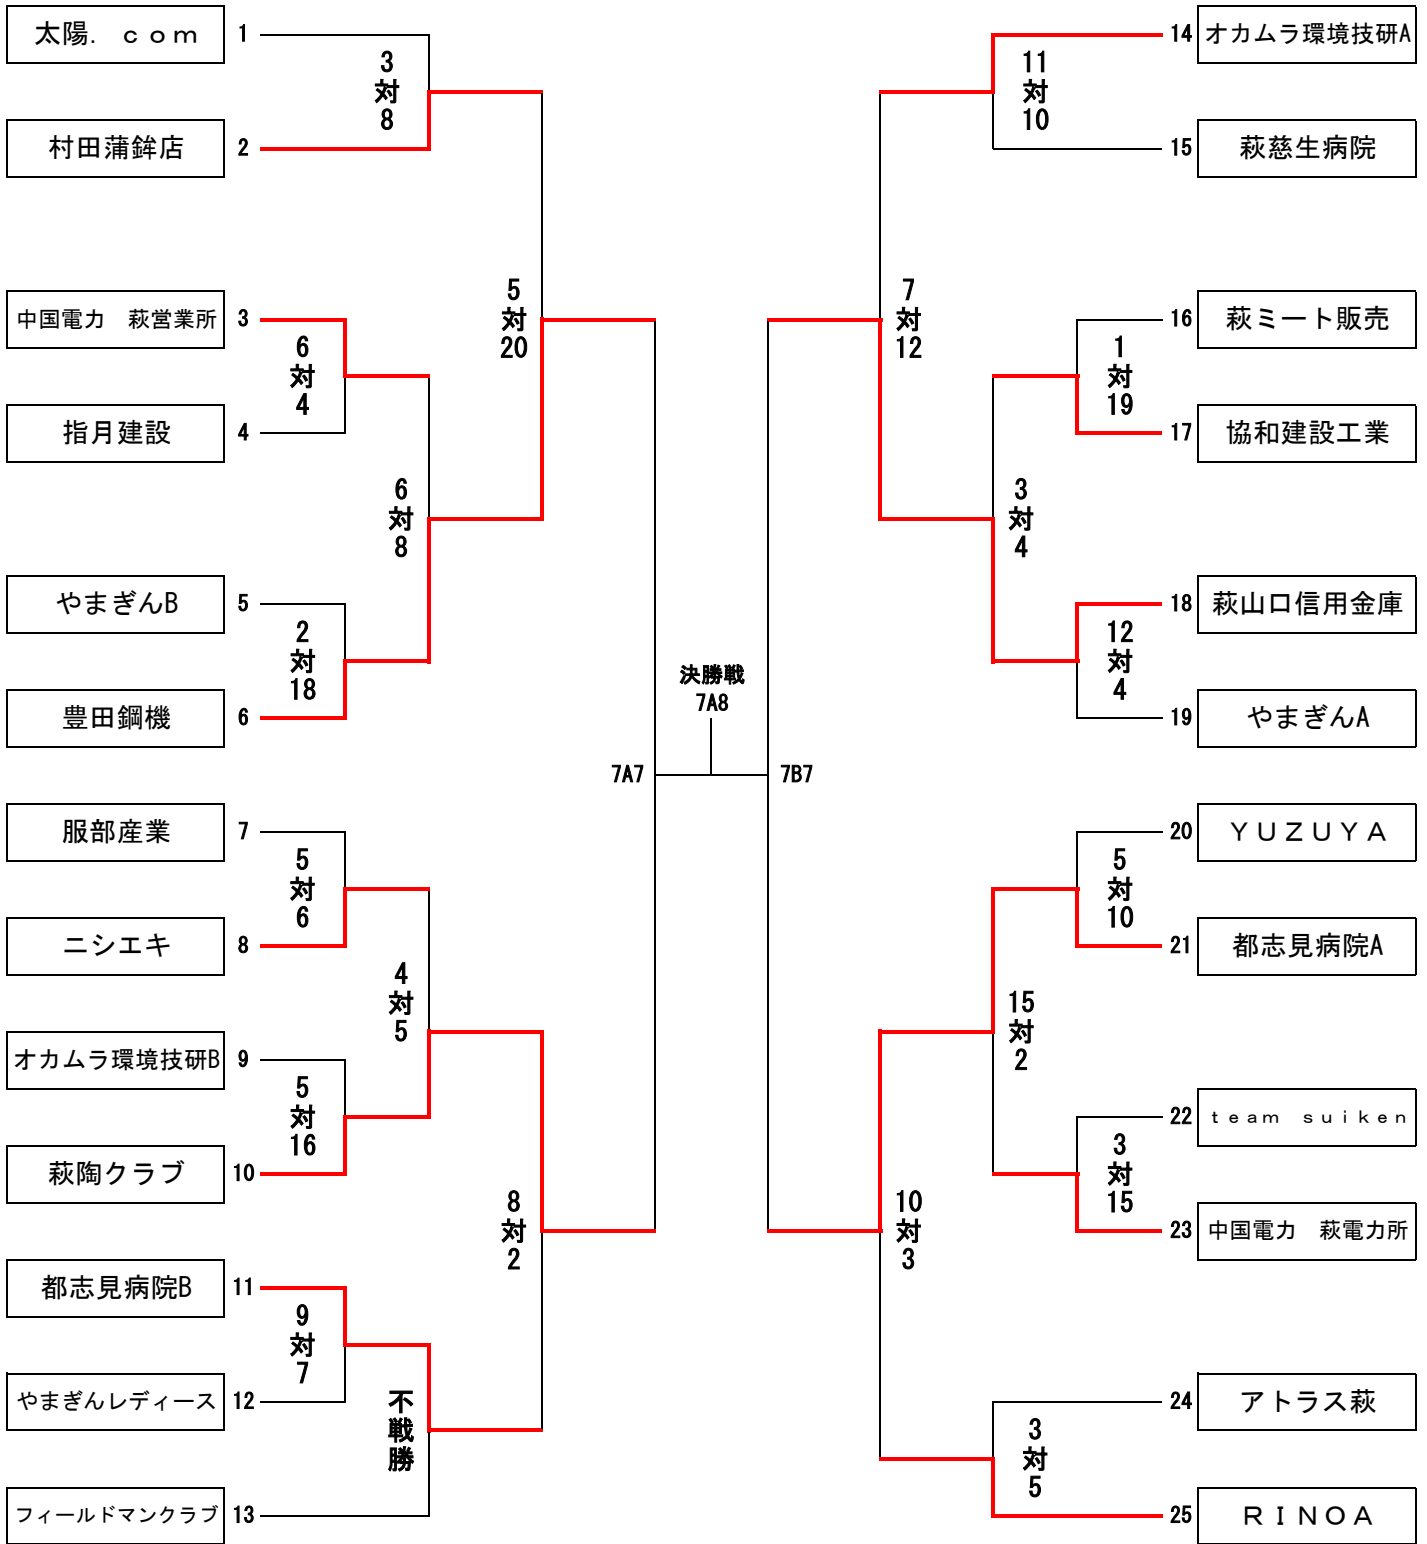

第42回 萩商工会議所会員事業所対抗ソフトボール大会

勝ち上がり表

■トーナメント表の数字等の読み方

(例) 4 A 7 ... 試合日 : 4日
 コート : Aコート
 開始時刻 : 午後7時

■ベンチサイドは、若い番号が1塁側